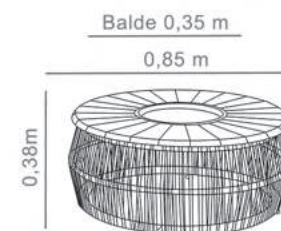

- Alumínio Preto
- Tricô Azul 04
- Madeira Teca Natural

MESA DE CENTRO
CHAMPANHEIRA

CAIRO

- Alumínio Bege
- Corda Bege 03
- Madeira Teca Envelhecida

MESA DE CENTRO
CHAMPANHEIRA

DOHA

- Alumínio Preto
- Corda Preta 01
- Madeira Teca Natural