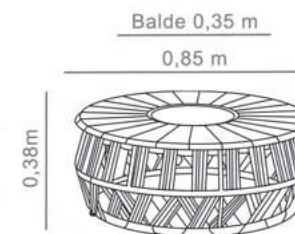

- Alumínio Preto
- Tricô Azul 04
- Madeira Teca Natural

MESA DE CENTRO
CHAMPANHEIRA

CAIRO

- Alumínio Bege
- Corda Bege 03
- Madeira Teca Envelhecida

MESA DE CENTRO
CHAMPANHEIRA

DOHA

- Alumínio Preto
- Corda Preta 01
- Madeira Teca Natural