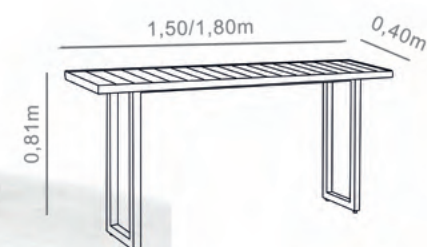

A PARADOR
GRÉCIA