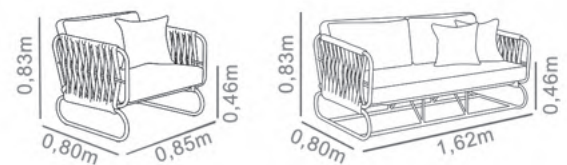

CONJUNTO
VALENTINA

- Alumínio Preto
- Corda Verde 02
- Tecido Premium 1500

CONJUNTO
MARROCOS

- Alumínio Preto
- Tricô Preto 01
- Tecido Premium 1200

CONJUNTO
DUBLIN

- Alumínio Bege
- Corda Verde 02
- Madeira Eucalipto
- Tecido Premium 1500