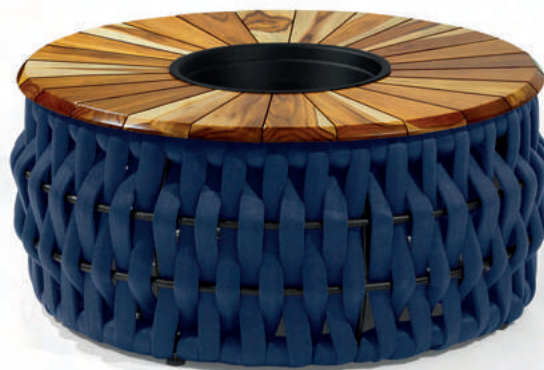

- Alumínio Preto
- Tricô Azul 04
- Madeira Teca Natural

MESA DE CENTRO
CHAMPANHEIRA

CAIRO

- Alumínio Bege
- Corda Bege 03
- Madeira Teca Envelhecida

MESA DE CENTRO
CHAMPANHEIRA

DOHA

- Alumínio Preto
- Corda Preta 01
- Madeira Teca Natural