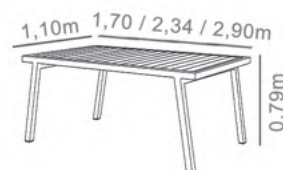

- Alumínio Bege
- Corda Sintética Marrom 27