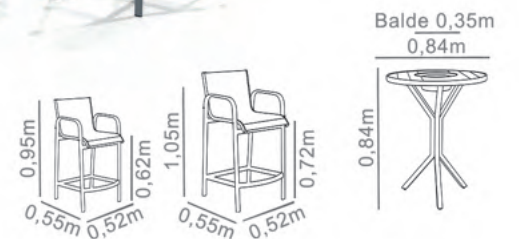

CONJUNTO
MARAGOGI

- Alumínio Marrom
- Tela Sling J

CONJUNTO
ALICE

- Alumínio Preto
- Corda Sintética Verde 22

BISTRÔ E BANQUETA
MARAGOGI

- Alumínio Cinza
- Tela Sling H

ESPREGUIÇADEIRA

LAIS