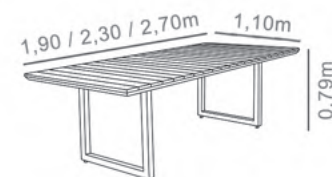

CONJUNTO
FLÓRIDA

- Alumínio Preto
- Corda Marrom 07
- Madeira Teca Envelhecida

CONJUNTO
FLORENÇA

- Alumínio Preto
- Corda Preta 01
- Madeira Teca Natural

CONJUNTO
AYLA

- Alumínio Bege
- Corda Preta 01
- Madeira Teca Envelhecida