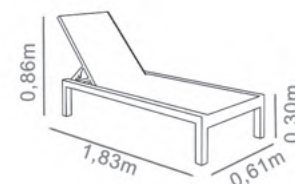

- Alumínio Preto
- Tela Sling H

ESPREGUIÇADEIRA

LUDMILA

- Alumínio Marrom
- Tela Sling J

ESPREGUIÇADEIRA
ANGRA

ESPREGUIÇADEIRA
ATENAS

- Alumínio Preto
- Corda Sintética Cinza 25

- Alumínio Preto
- Corda Sintética Azul 24