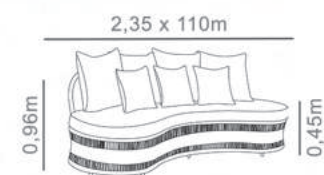

- Alumínio Bege
- Corda Bege 03
- Tecido OTD 12