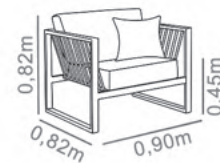

- Alumínio Cinza
- Tecido Premium 1800