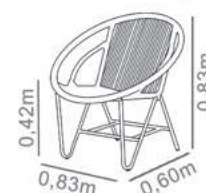

POLTRONA
MUNIQUE

- Alumínio Preto
- Corda Azul 04