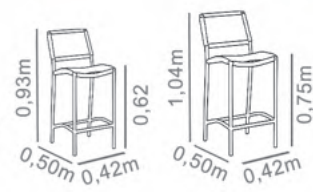

- Alumínio Bege
- Corda Verde 02
- Tecido OTD 16

BANQUETA C / BRAÇO
FLORIDA

- Alumínio Preto
- Corda Preta 01

BANQUETA S / BRAÇO
FLORIDA

- Alumínio Preto
- Corda Preta 01

BANQUETA
ALICE

- Alumínio Preto
- Corda Sintética Verde 22