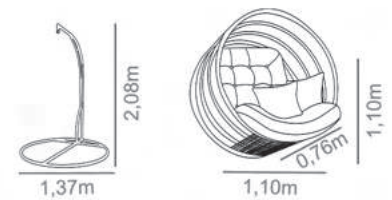

CHAISE
MADRI

- Alumínio Bege
- Corda Azul 04
- Tecido Especial 03

BALANÇO
SOL

- Alumínio Bege
- Corda Bege 03
- Tecido Premium 1600

BALANÇO
FOLHA

- Alumínio Cinza
- Corda Cinza 05
- Tecido Premium 1000

BALANÇO
VENEZA