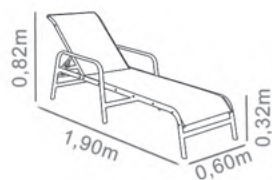

- Alumínio Preto
- Tela Sling H