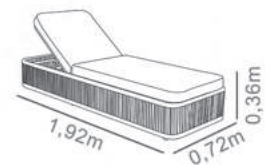

ESPREGUIÇADEIRA

GAIA

- Alumínio Verde Oliva
- Corda Bege 03
- Tecido OTD 14