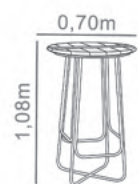

- Alumínio Preto
- Corda Bege 03
- Madeira Teca Natural