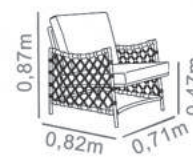

- Alumínio Cinza
- Corda Cinza 05
- Tecido OTD 20

CONJUNTO
MARIAH

- Alumínio Bege
- Corda Verde 02
- Tecido OTD 14

CONJUNTO
LIA

- Alumínio Preto
- Corda Azul 04
- Tecido OTD 23

CONJUNTO
DALLAS

- Alumínio Bege
- Corda Verde 02
- Tecido OTD 15