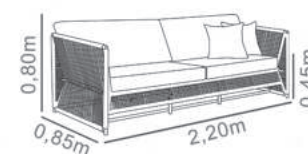

CONJUNTO
OSLO

- Alumínio Cinza
- Tecido Premium 1800

CONJUNTO
AGATA

- Alumínio Preto
- Corda Preta 01
- Tecido Premium 1100

CONJUNTO
SUMMER

- Alumínio Bege
- Corda Bege 03
- Tecido Premium 1600

CONJUNTO
ELEGANCE