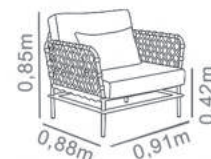

- Alumínio Cinza
- Corda Cinza 05
- Tecido OTD 20