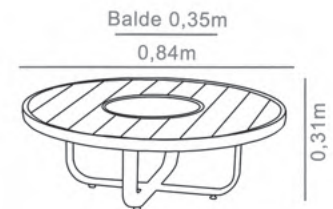

MESA LATERAL E MESA DE CENTRO ALTA E BAIXA

TURIM

• Alumínio Bege

MESA DE CENTRO E LATERAL

MUNIQUE

• Alumínio Preto

MESA DE CENTRO

ÁGATA

• Alumínio Preto

MESA DE CENTRO

OSLO

• Alumínio Cinza