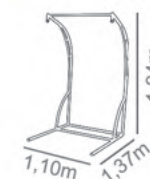

- Alumínio Cinza
- Corda Cinza 05
- Tecido Premium 1400