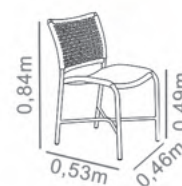

CONJUNTO
FLÓRIDA

- Alumínio Preto
- Corda Marrom 07
- Madeira Teca Envelhecida

CONJUNTO
FLORENÇA

- Alumínio Preto
- Corda Preta 01
- Madeira Teca Natural

CONJUNTO
AYLA

- Alumínio Bege
- Corda Preta 01
- Madeira Teca Envelhecida