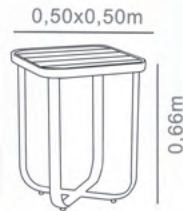

MESA DE CENTRO
CHAMPANHEIRA

VALENTINA

- Alumínio Bege
- Corda Verde 02

MESA LATERAL E MESA DE CENTRO ALTA E BAIXA

TURIM

• Alumínio Bege

MESA DE CENTRO E LATERAL

MUNIQUE