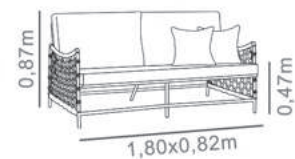

CONJUNTO
VALENTINA

- Alumínio Preto
- Corda Verde 02
- Tecido Premium 1500

CONJUNTO
MARROCOS

- Alumínio Preto
- Tricô Preto 01
- Tecido Premium 1200

CONJUNTO
DUBLIN

- Alumínio Bege
- Corda Verde 02
- Madeira Eucalipto
- Tecido Premium 1500