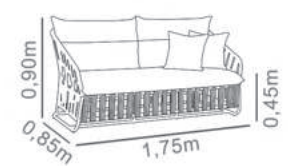

- Alumínio Preto
- Corda Azul 04
- Tecido OTD 23