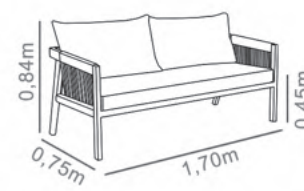

- Corda Preta 01
- Madeira Eucalipto Imbuia
- Tecido Premium 1300