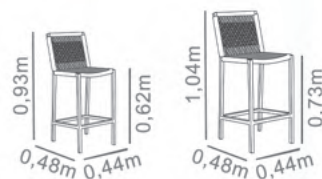

- Alumínio Bege
- Corda Verde 02
- Tecido OTD 16

BANQUETA C / BRAÇO
FLORIDA

- Alumínio Preto
- Corda Preta 01

BANQUETA S / BRAÇO
FLORIDA

- Alumínio Preto
- Corda Preta 01

BANQUETA
ALICE

- Alumínio Preto
- Corda Sintética Verde 22