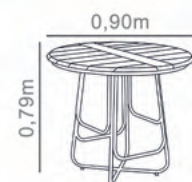

- Alumínio Bege
- Cadeira Tricô Verde 02
- Madeira Eucalipto Imbuia
- Corda Verde 02
- Tecido Premium 1500

CONJUNTO
ZURIQUE

- Alumínio Marrom
- Corda Bege 03
- Madeira Teca Envelhecida

CONJUNTO
IMPÉRIO

- Alumínio Preto
- Corda Bege 03
- Madeira Teca Natural