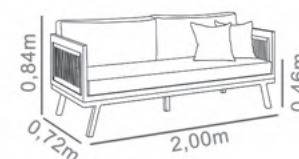

CONJUNTO
PORTO

- Corda Preta 01
- Madeira Eucalipto Imbuia
- Tecido Premium 1300

CHAISE
HAVANA

- Alumínio Verde
- Corda Verde 02
- Tecido OTD 14

CHAISE
AREZZO

- Alumínio Preto
- Corda Verde 02
- Tecido Acqua Block 202