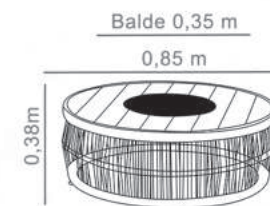

VALENTINA

- Alumínio Bege
- Corda Verde 02