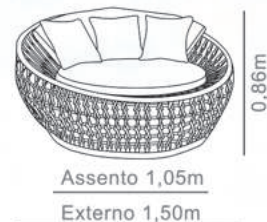

CONJUNTO
PORTO

- Corda Preta 01
- Madeira Eucalipto Imbuia
- Tecido Premium 1300

CHAISE
HAVANA

- Alumínio Verde
- Corda Verde 02
- Tecido OTD 14

CHAISE
AREZZO

- Alumínio Preto
- Corda Verde 02
- Tecido Acqua Block 202