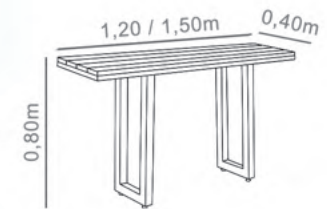

A PARADOR
FLORENÇA