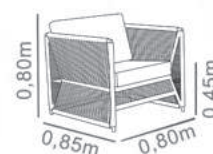

CONJUNTO
OSLO

- Alumínio Cinza
- Tecido Premium 1800

CONJUNTO
AGATA

- Alumínio Preto
- Corda Preta 01
- Tecido Premium 1100

CONJUNTO
SUMMER

- Alumínio Bege
- Corda Bege 03
- Tecido Premium 1600

CONJUNTO
ELEGANCE