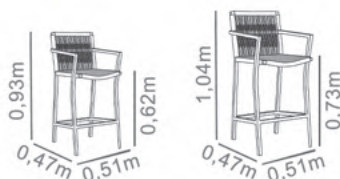

- Alumínio Preto
- Corda Preta 01