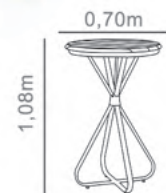

CONJUNTO
LORE

- Alumínio Preto
- Corda Cinza 05
- Madeira Eucalipto Imbuia

BISTRÔ E BANQUETA
ZURIQUE

- Alumínio Preto
- Corda Verde 02
- Madeira Teca Natural

BISTRÔ E BANQUETA
CHICAGO

- Alumínio Bege
- Corda Azul 04
- Madeira Eucalipto Imbuia
- Tecido Especial 08