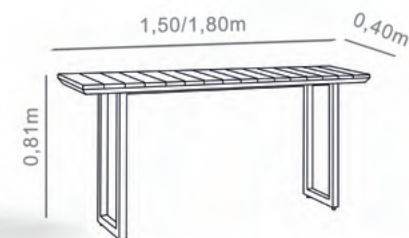

A PARADOR
FLÓRIDA