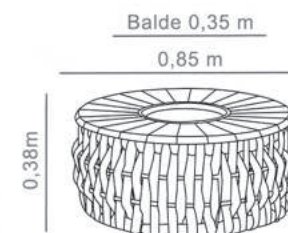

- Alumínio Preto
- Tricô Azul 04
- Madeira Teca Natural

MESA DE CENTRO
CHAMPANHEIRA

CAIRO

- Alumínio Bege
- Corda Bege 03
- Madeira Teca Envelhecida

MESA DE CENTRO
CHAMPANHEIRA

DOHA

- Alumínio Preto
- Corda Preta 01
- Madeira Teca Natural