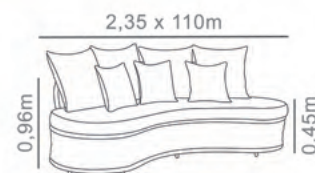

- Alumínio Cinza
- Tricô Cinza 05
- Tecido OTD 18