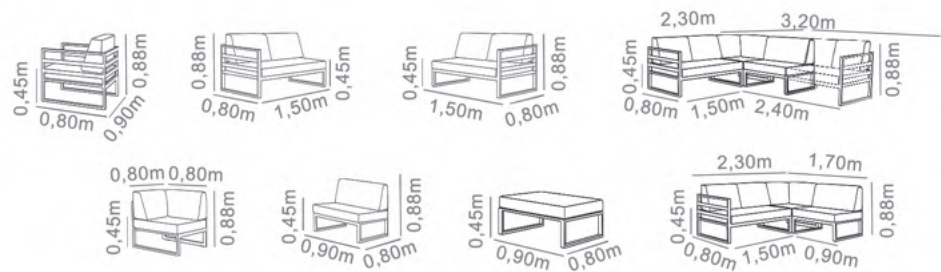

Art'Ferro
Design

SOFÁ ORGÂNICO CORDA
ODHARA

- Alumínio Bege
- Corda Bege 03
- Tecido OTD 12

SOFÁ ORGÂNICO TRICÔ
DUNA

- Alumínio Cinza
- Tricô Cinza 05
- Tecido OTD 18

CONJUNTO
AUSTIN

- Alumínio Verde Oliva
- Tecido OTD 16