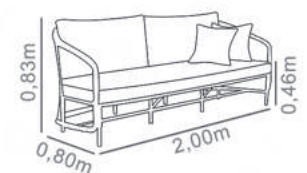

CONJUNTO
OSLO

- Alumínio Cinza
- Tecido Premium 1800

CONJUNTO
AGATA

- Alumínio Preto
- Corda Preta 01
- Tecido Premium 1100

CONJUNTO
SUMMER

- Alumínio Bege
- Corda Bege 03
- Tecido Premium 1600

CONJUNTO
ELEGANCE