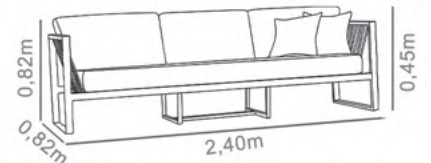

CONJUNTO
OSLO

- Alumínio Cinza
- Tecido Premium 1800

CONJUNTO
AGATA

- Alumínio Preto
- Corda Preta 01
- Tecido Premium 1100

CONJUNTO
SUMMER

- Alumínio Bege
- Corda Bege 03
- Tecido Premium 1600

CONJUNTO
ELEGANCE