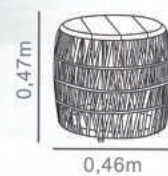

- Alumínio Preto
- Corda Azul 04

PUFF
INGRID

- Alumínio Preto
- Corda Preta 01
- Tecido 199

PUFF
YASMIN

- Alumínio Marrom
- Tricô Bege 03
- Madeira Teca Natural

PUFF
ÍRIS

- Alumínio Bege
- Corda Terracota 08
- Madeira Eucalipto