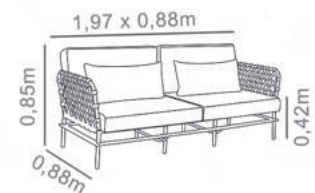

- Alumínio Cinza
- Corda Cinza 05
- Tecido OTD 20