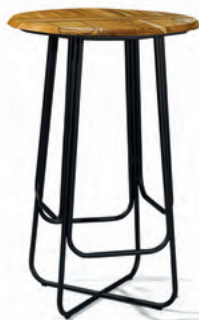

CONJUNTO
LORE

- Alumínio Preto
- Corda Cinza 05
- Madeira Eucalipto Imbuia

BISTRÔ E BANQUETA
ZURIQUE

- Alumínio Preto
- Corda Verde 02
- Madeira Teca Natural

BISTRÔ E BANQUETA
CHICAGO

- Alumínio Bege
- Corda Azul 04
- Madeira Eucalipto Imbuia
- Tecido Especial 08

BISTRÔ E BANQUETA
IMPÉRIO

- Alumínio Preto
- Corda Bege 03
- Madeira Teca Natural

BANQUETA
BERLIM

- Alumínio Bege
- Tricô Bege 03
- Tecido Especial 03

BANQUETA
ATLANTA

- Alumínio Bege
- Corda Bege 03

BANQUETA
IBIZA