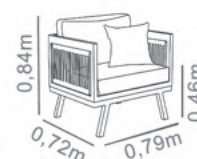

CONJUNTO
PORTO

- Corda Preta 01
- Madeira Eucalipto Imbuia
- Tecido Premium 1300

CHAISE
HAVANA

- Alumínio Verde
- Corda Verde 02
- Tecido OTD 14

CHAISE
AREZZO

- Alumínio Preto
- Corda Verde 02
- Tecido Acqua Block 202