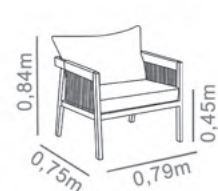

- Corda Preta 01
- Madeira Eucalipto Imbuia
- Tecido Premium 1300