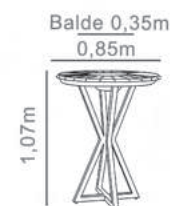

CONJUNTO
LORE

- Alumínio Preto
- Corda Cinza 05
- Madeira Eucalipto Imbuia

BISTRÔ E BANQUETA
ZURIQUE

- Alumínio Preto
- Corda Verde 02
- Madeira Teca Natural

BISTRÔ E BANQUETA
CHICAGO

- Alumínio Bege
- Corda Azul 04
- Madeira Eucalipto Imbuia
- Tecido Especial 08