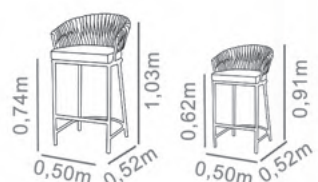

BISTRÔ E BANQUETA
IMPÉRIO

- Alumínio Preto
- Corda Bege 03
- Madeira Teca Natural

BANQUETA
BERLIM

- Alumínio Bege
- Tricô Bege 03
- Tecido Especial 03

BANQUETA
ATLANTA

- Alumínio Bege
- Corda Bege 03

BANQUETA
IBIZA